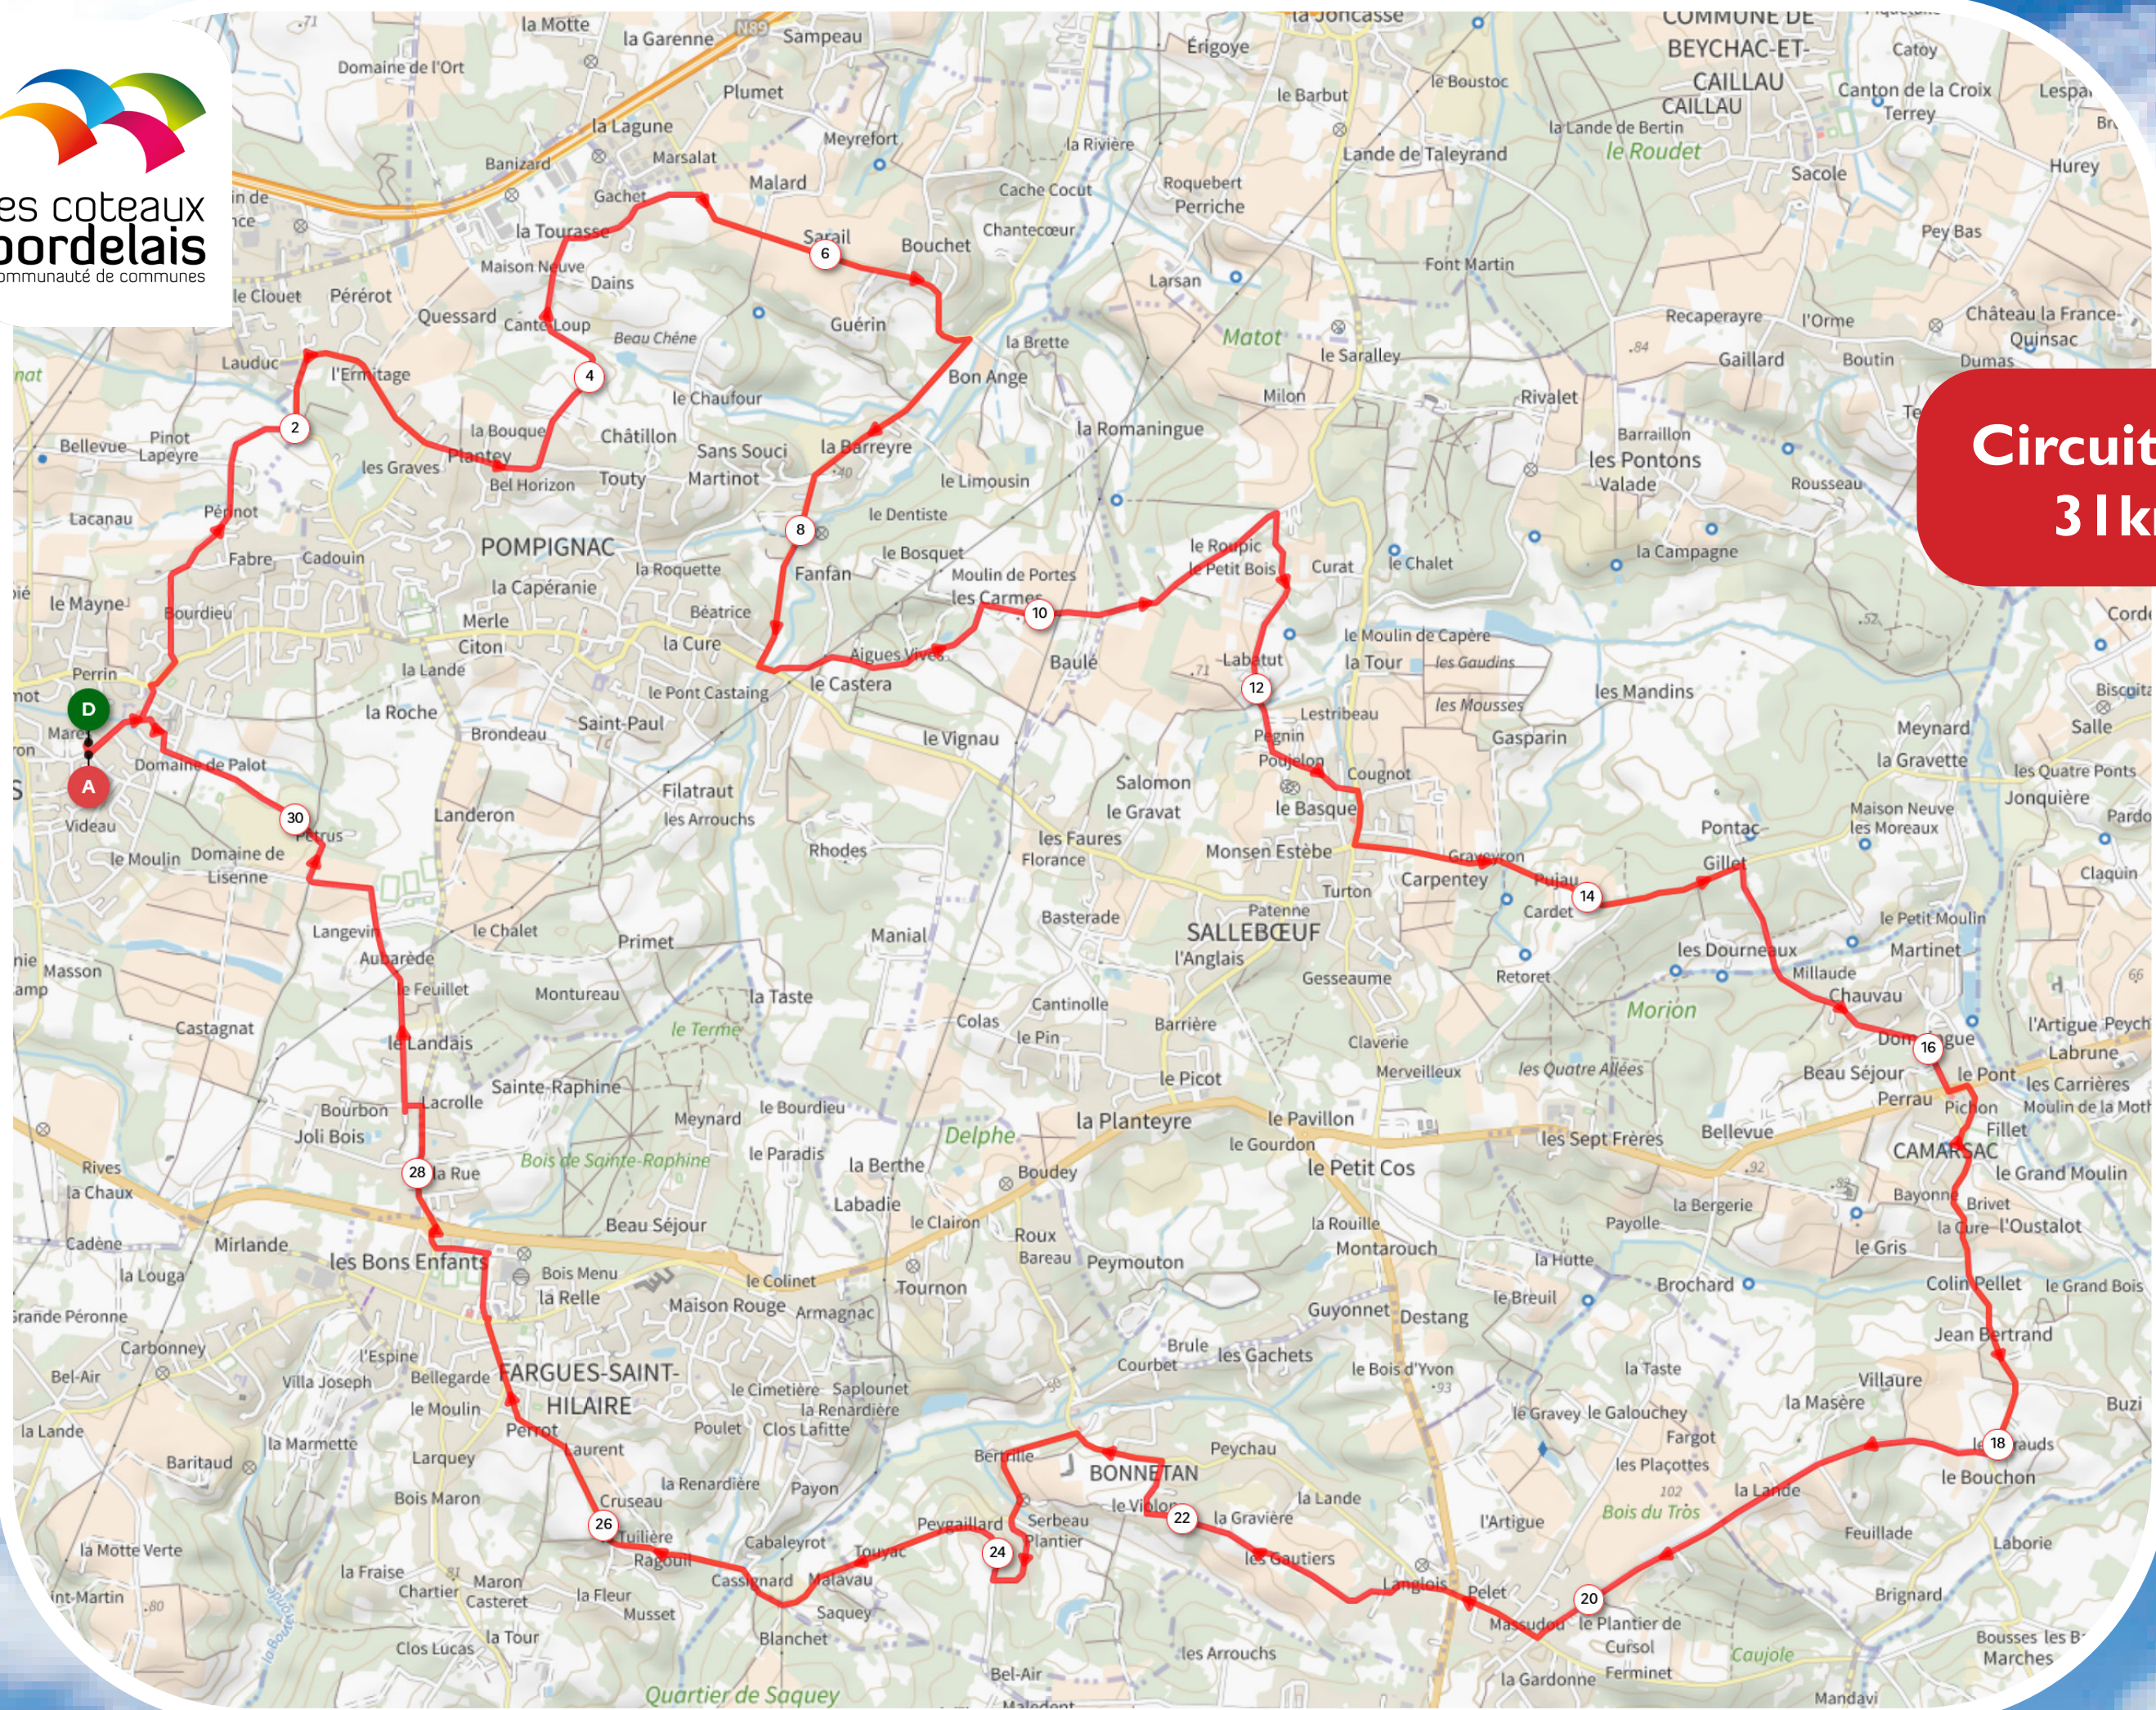

les coteaux
bordelais
communauté de communes

Circuit VAE
31 km